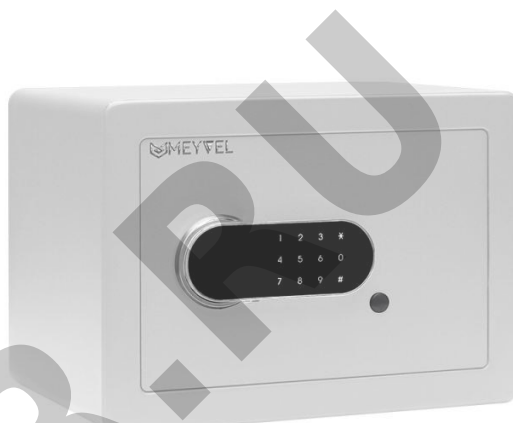

Сейф Meyvel SF5-350-250 (white) Сейфы Meyvel подходят для использования в отелях и дома, отличаются высокой степенью безопасности и надёжности, а так же элегантным дизайном и простым в использовании функционалом. В ассортименте сейфов компании Meyvel есть модели с инновационной сенсорной системой, классические модели с электронной системой загрузки информации, а так же встраиваемые мебельные сейфы. Использование самых последних технологий позволило создать максимально взломостойкий сейф в своём классе - Meyvel SF5-350-250 (white) с корпусом, изготовленным из прочной стали и покрытой специальной износостойкой краской. Внутри расположен удобный коврик, а наличие электронной клавиатуры позволяет сделать управление сейфом максимально комфортным. Обратите внимание, что ключ для аварийного открытия двери приобретается отдельно.

Функциональные особенности: Модель SF5-350-250 (white) можно как встроить, так и установить отдельно; Комфортное управление с помощью сенсорной клавиатуры; Возможно хранение ноутбука диагональю до 11-12 дюймов; Автоматическое открытие двери; Функция блокировки замка; Оповещение о разряде батареи; Резервная подача электропитания; Питание от батареек (приобретаются отдельно); Стальной корпус; Удобный коврик; Внутреннее освещение; Гарантия 2 года. Если пользователь забыл код, то в сейфе предусмотрена возможность аварийного открывания при помощи мастер кода, который обычно устанавливает ответственное лицо отеля. Также сейф можно открыть с помощью механического ключа (приобретается дополнительно). Отверстие для ключа находится под надёжным ограничителем. В случае, если установленные в сейфе батарейки разрядились и Вы не успели их заменить — на лицевой панели сейфа есть USB-разъём для подключения внешнего блока электропитания. Нужно подключить этот блок и открыть сейф пользовательским или мастер кодом. MEYVEL оставляет за собой право изменять параметры без предварительного уведомления.