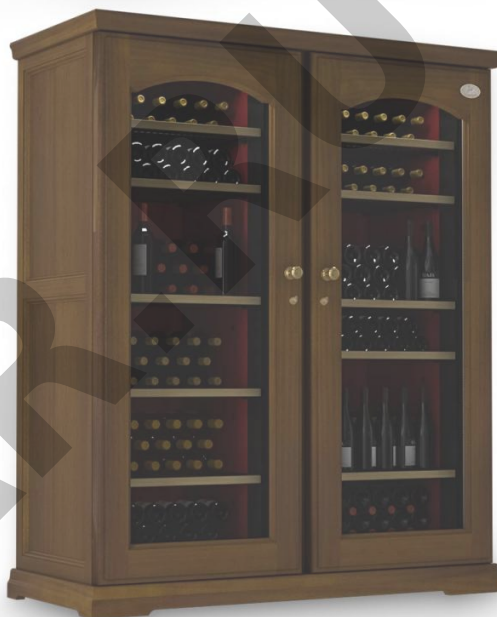

отдельностоящий. Под заказ возможно реализовать конструкцию шкафа под хранение колбас, сыра и сигар, выполнить в цвете по Вашему образцу. Также предусмотрена поставка дополнительных полок, комплектов светодиодной подсветки и другие опции. Посмотрите, пожалуйста, видео для данной модели, наглядно демонстрирующее всю красоту винного шкафа IP Industrie CEX 2401. Отличительные особенности Серия: Wood Две зоны охлаждения. Автоматическая система разморозки. Четырнадцать полок, 8 из которых стандартные, 2 выдвижные и 4 малые. Система подогрева для поддержания оптимальной температуры в шкафу. Электронный термостат с цифровым дисплеем. Гарантия 2 года. Функциональные особенности Дверца шкафа выполнена из тонированного двойного стеклопакета с защитой от УФ лучей. Корпус металлический в деревянном корпусе Risto Line. Регулируемый температурный режим каждой зоны шкафа в диапазоне от +4°C до +18°C подходит для хранения большинства сортов вин. Удобная панель управления обеспечивает простую и быструю установку необходимой температуры. Замок есть. Внутреннее освещение (лампа дневного света). IP Industrie оставляет за собой право изменять параметры без предварительного уведомления.