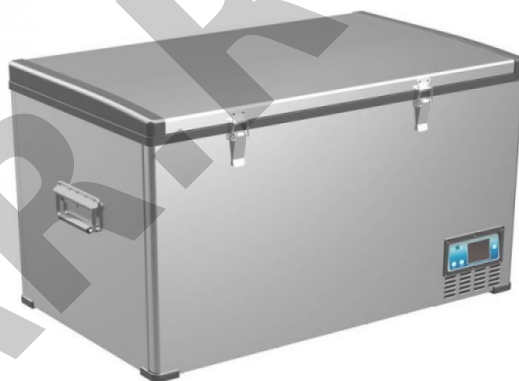

Автохолодильники Alpicool

Alpicool BD85 (12/24)

Розничная цена Alpicool BD85 (12/24) : **37999 руб.**

Артикул : **BD85 (12/24)**

Компрессорный автохолодильник Alpicool BD85(12/24) Автохолодильник Alpicool BD85(12/24) обеспечит Вас максимальным комфортом, даже в самых суровых условиях. Износостойкий корпус обеспечивает надёжную защиту компрессора от внешних механических повреждений, петельные защёлки позволяют не беспокоиться о случайном открытии крышки холодильника. Перечисленные особенности дают весомое преимущество при езде по бездорожью. Автохолодильник можно использовать на катере и лодках. Модель показывает отличную производительность даже при больших наклонах в 40°. Работа осуществляется через прикуриватель и розетку (адаптер на 220В приобретается отдельно). На корпусе расположена интуитивно-понятная панель управления с информативным дисплеем. С её помощью настраивается рабочая температура в диапазоне от +20 до -20 градусов, режимы работы "MAX"(даёт возможность максимально быстро заморозить содержимое) или "ECO"(устройство расходует меньше энергии, сохраняя свежесть продуктов), настроить уровень защиты от разрядки аккумулятора. Так же все настройки можно осуществлять в мобильном приложении. Автомобильный холодильник Alpicool BD85(12/24) эффективно замораживает и охлаждает продукты. Модель отлично подойдет для профессиональных охотников и рыболовов, а так же станет отличным приобретением для большой семьи. Минимальный уровень шума позволит вам спокойно отдохнуть, а наличие под рукой свежих продуктов — набраться сил для следующего путешествия. Для комфортного ориентирования по содержимому в ночное время суток, инженеры фабрики Alpicool установили в модель безопасное светодиодное освещение, такая технология менее затратна и не нанесёт вреда Вашим продуктам. Отличительные особенности износостойкий стальной корпус; внутренний объём – 85 литров; питание 12/24 В; широкий диапазон температур от +20 °С до -20 °С; охлаждение, заморозка, глубокая заморозка; защита от разрядки аккумулятора автомобиля; максимальный угол наклона компрессора 40°; яркое и экономичное светодиодное освещение; память настроек; панель управления с информативным дисплеем; ручки по бокам для удобной переноски.